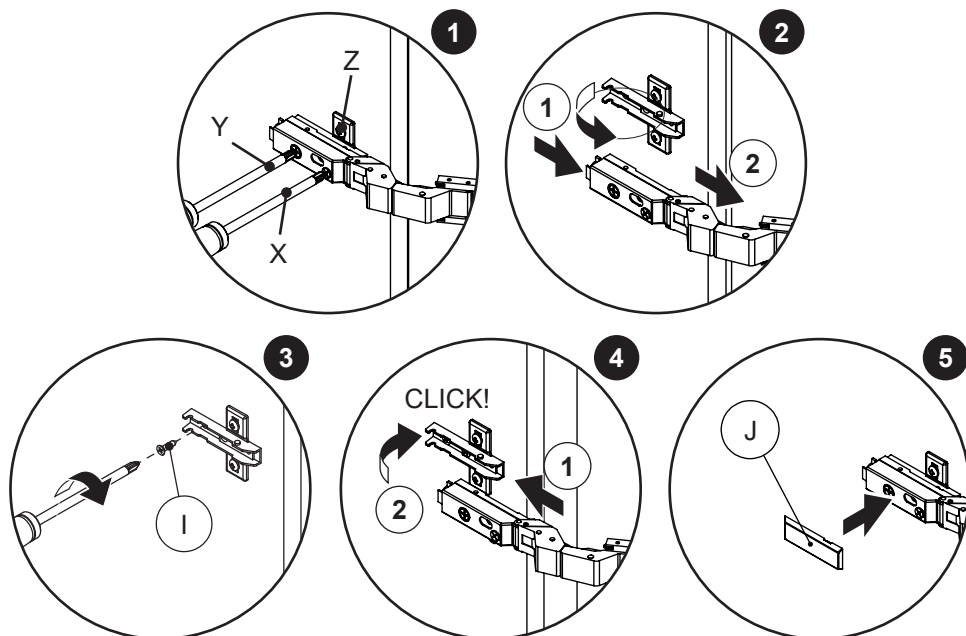

10

	
	
2x 5,0-60SU	6x 390010067

	
12x/24x 415533	3x/6x 5228x1101 / 52291101

 K	 L
	
1x/2x/3x 840400147	2x/4x/6x 19500000

Dansani A/S
Finlandsvej 8
DK-6100 Haderslev
Tel.: +45 73 22 29 00
Mail: mail@dansani.dk
www.dansani.com www.scanbad.com