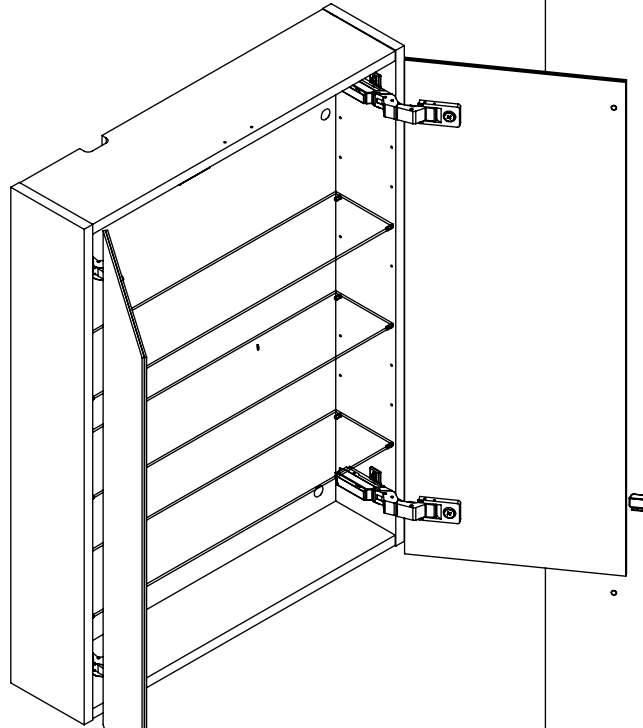

10

	
	
2x 5,0-60SU	6x 390010067

	
12x/24x 415533	3x/6x 5228x1101 / 52291101

 K	 L
	
1x/2x/3x 840400147	2x/4x/6x 19500000

Dansani A/S
Finlandsvej 8
DK-6100 Haderslev
Tel.: +45 73 22 29 00
Mail: mail@dansani.dk
www.dansani.com www.scanbad.com