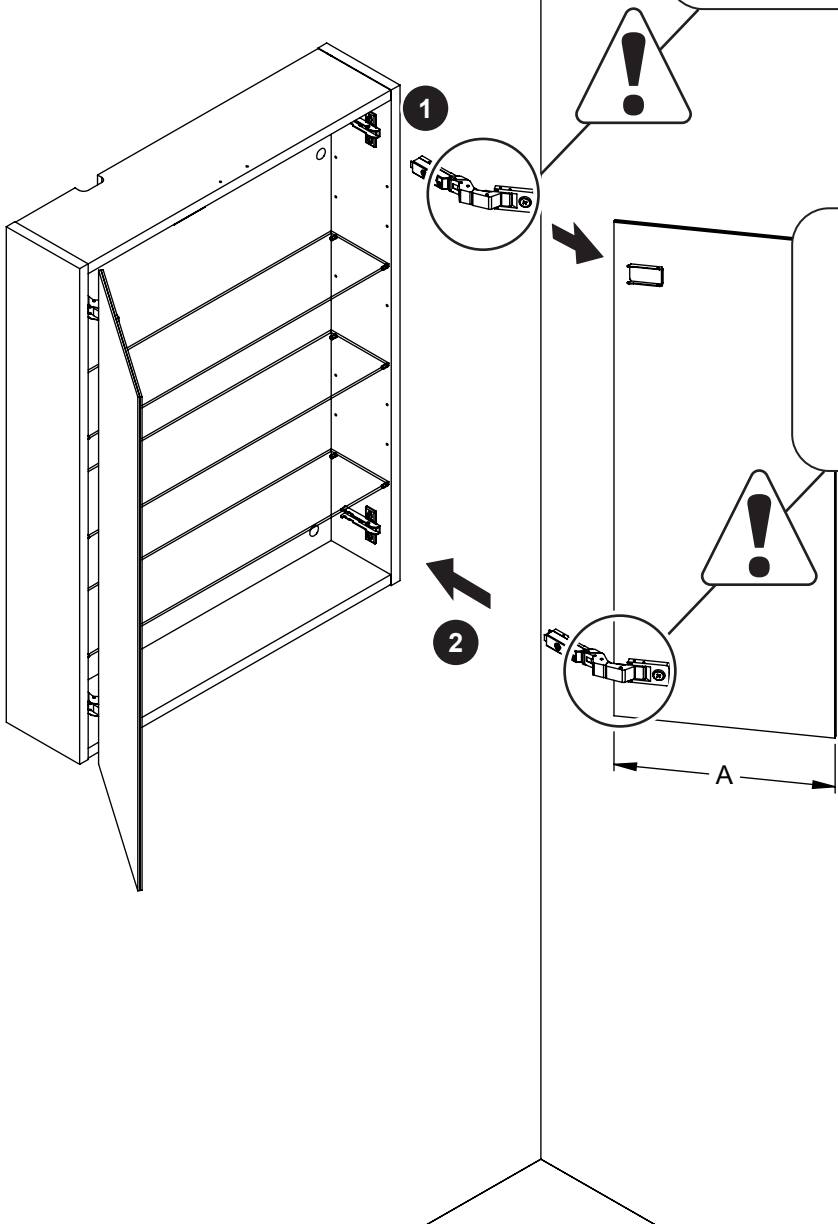

10

	
	
2x 5,0-60SU	6x 390010067

	
12x/24x 415533	3x/6x 5228x1101 / 52291101

 K	 L
	
1x/2x/3x 840400147	2x/4x/6x 19500000

Dansani A/S
Finlandsvej 8
DK-6100 Haderslev
Tel.: +45 73 22 29 00
Mail: mail@dansani.dk
www.dansani.com www.scanbad.com