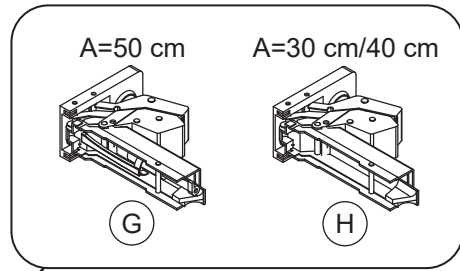

10

	
	
2x 5,0-60SU	6x 390010067

	
12x/24x 415533	3x/6x 5228x1101 / 52291101

 K	 L
	
1x/2x/3x 840400147	2x/4x/6x 19500000

Dansani A/S
Finlandsvej 8
DK-6100 Haderslev
Tel.: +45 73 22 29 00
Mail: mail@dansani.dk
www.dansani.com www.scanbad.com