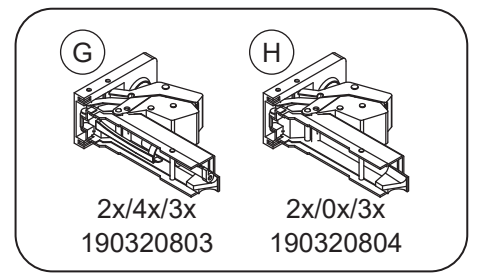

10

	
	
2x 5,0-60SU	6x 390010067

	
12x/24x 415533	3x/6x 5228x1101 / 52291101

 K	 L
	
1x/2x/3x 840400147	2x/4x/6x 19500000

Dansani A/S
Finlandsvej 8
DK-6100 Haderslev
Tel.: +45 73 22 29 00
Mail: mail@dansani.dk
www.dansani.com www.scanbad.com