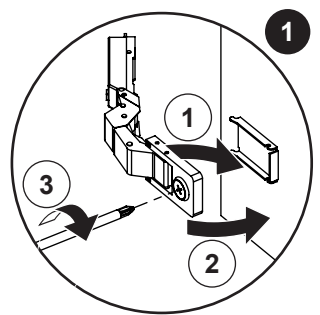

10

	
	
2x 5,0-60SU	6x 390010067

	
12x/24x 415533	3x/6x 5228x1101 / 52291101

 K	 L
	
1x/2x/3x 840400147	2x/4x/6x 19500000

Dansani A/S
Finlandsvej 8
DK-6100 Haderslev
Tel.: +45 73 22 29 00
Mail: mail@dansani.dk
www.dansani.com www.scanbad.com