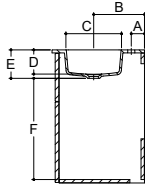

MIDO+

INSTALLATION GUIDE

	A	B	C	D	E	F
CAPPELLA	6 cm	17 cm	40,5 cm	11 cm	15,5 cm	24,5/42,1 cm
LOTTO	6 cm	17 cm	24,5 cm	12 cm	16 cm	24/41,6 cm
LOTTO XL	6,5 cm	20 cm	32 cm	10,5 cm	16 cm	24/41,6 cm
AMBER	6,5 cm	20,5 cm	26,5 cm	11,8 cm	15 cm	25/42,6 cm
AMBER MINI	5,7 cm	20 cm	20 cm	11,8 cm	14,8 cm	41,2 cm

INSTALLATION GUIDE

For more information on installation and first-fix measurements check our website under each product.

DEPTH 35 CM
HEIGHT 40 CM

CAPPELLA

LOTTO

AMBER MINI

DEPTH 35 CM
HEIGHT 57,6 CM

CAPPELLA

LOTTO

AMBER MINI

INSTALLATION GUIDE

For more information on installation and first-fix measurements check our website under each product.

DEPTH 44 CM
HEIGHT 40 CM

LOTTO XL

AMBER

DEPTH 44 CM
 HEIGHT 57,6 CM