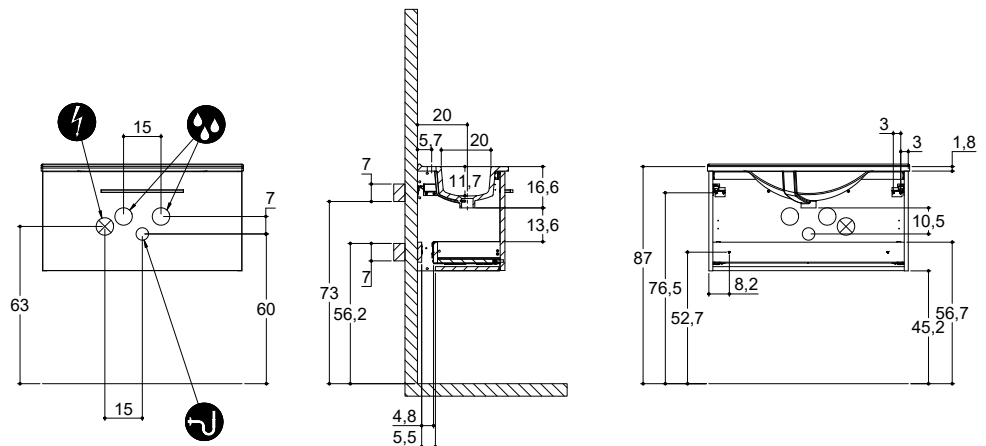

MIDO+

INSTALLATION GUIDE

	A	B	C	D	E	F
CAPPELLA	6 cm	17 cm	40,5 cm	11 cm	15,5 cm	24,5/42,1 cm
LOTTO	6 cm	17 cm	24,5 cm	12 cm	16 cm	24/41,6 cm
LOTTO XL	6,5 cm	20 cm	32 cm	10,5 cm	16 cm	24/41,6 cm
AMBER	6,5 cm	20,5 cm	26,5 cm	11,8 cm	15 cm	25/42,6 cm
AMBER MINI	5,7 cm	20 cm	20 cm	11,8 cm	14,8 cm	41,2 cm

INSTALLATION GUIDE

For more information on installation and first-fix measurements check our website under each product.

DEPTH 35 CM
HEIGHT 40 CM

CAPPELLA

LOTTO

AMBER MINI

DEPTH 35 CM
HEIGHT 57,6 CM

CAPPELLA

LOTTO

AMBER MINI

INSTALLATION GUIDE

For more information on installation and first-fix measurements check our website under each product.

DEPTH 44 CM
HEIGHT 40 CM

LOTTO XL

AMBER

DEPTH 44 CM
 HEIGHT 57,6 CM