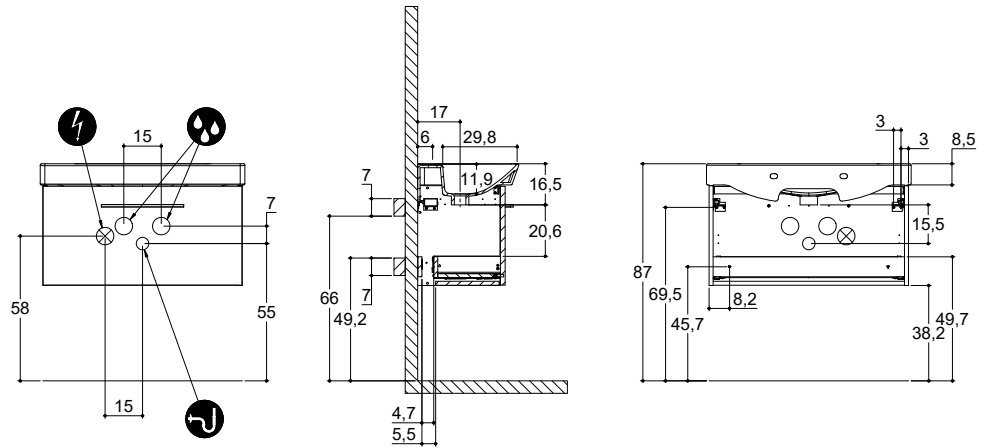

MIDO+

INSTALLATION GUIDE

	A	B	C	D	E	F
CAPPELLA	6 cm	17 cm	40,5 cm	11 cm	15,5 cm	24,5/42,1 cm
LOTTO	6 cm	17 cm	24,5 cm	12 cm	16 cm	24/41,6 cm
LOTTO XL	6,5 cm	20 cm	32 cm	10,5 cm	16 cm	24/41,6 cm
AMBER	6,5 cm	20,5 cm	26,5 cm	11,8 cm	15 cm	25/42,6 cm
AMBER MINI	5,7 cm	20 cm	20 cm	11,8 cm	14,8 cm	41,2 cm

INSTALLATION GUIDE

For more information on installation and first-fix measurements check our website under each product.

DEPTH 35 CM
HEIGHT 40 CM

CAPPELLA

LOTTO

AMBER MINI

DEPTH 35 CM
HEIGHT 57,6 CM

CAPPELLA

LOTTO

AMBER MINI

INSTALLATION GUIDE

For more information on installation and first-fix measurements check our website under each product.

DEPTH 44 CM
HEIGHT 40 CM

LOTTO XL

AMBER

DEPTH 44 CM
 HEIGHT 57,6 CM