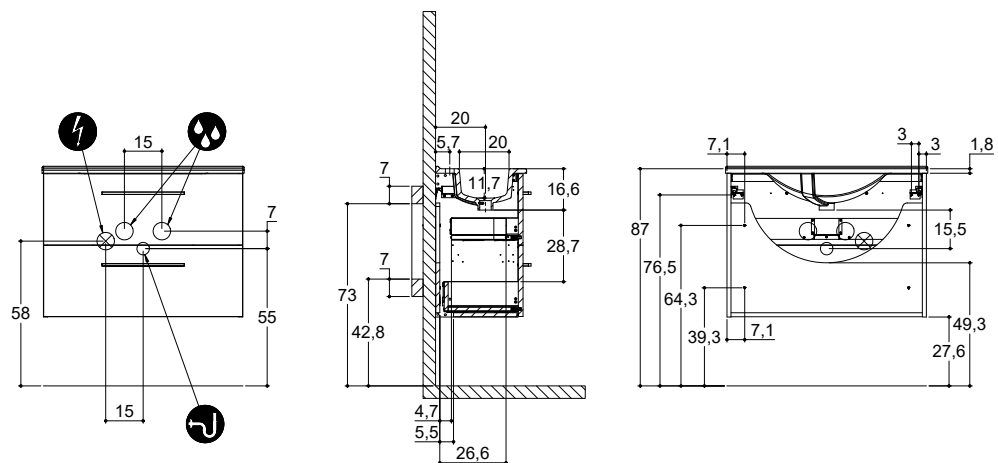

MIDO+

INSTALLATION GUIDE

	A	B	C	D	E	F
CAPPELLA	6 cm	17 cm	40,5 cm	11 cm	15,5 cm	24,5/42,1 cm
LOTTO	6 cm	17 cm	24,5 cm	12 cm	16 cm	24/41,6 cm
LOTTO XL	6,5 cm	20 cm	32 cm	10,5 cm	16 cm	24/41,6 cm
AMBER	6,5 cm	20,5 cm	26,5 cm	11,8 cm	15 cm	25/42,6 cm
AMBER MINI	5,7 cm	20 cm	20 cm	11,8 cm	14,8 cm	41,2 cm

INSTALLATION GUIDE

For more information on installation and first-fix measurements check our website under each product.

DEPTH 35 CM
HEIGHT 40 CM

CAPPELLA

LOTTO

AMBER MINI

DEPTH 35 CM
HEIGHT 57,6 CM

CAPPELLA

LOTTO

AMBER MINI

INSTALLATION GUIDE

For more information on installation and first-fix measurements check our website under each product.

DEPTH 44 CM
HEIGHT 40 CM

LOTTO XL

AMBER

DEPTH 44 CM
 HEIGHT 57,6 CM