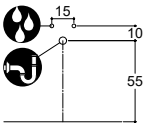

MIDO+

INSTALLATION GUIDE

	A	B	C	D	E	F
CAPPELLA	6 cm	17 cm	40,5 cm	11 cm	15,5 cm	24,5/42,1 cm
LOTTO	6 cm	17 cm	24,5 cm	12 cm	16 cm	24/41,6 cm
LOTTO XL	6,5 cm	20 cm	32 cm	10,5 cm	16 cm	24/41,6 cm
AMBER	6,5 cm	20,5 cm	26,5 cm	11,8 cm	15 cm	25/42,6 cm
AMBER MINI	5,7 cm	20 cm	20 cm	11,8 cm	14,8 cm	41,2 cm

INSTALLATION GUIDE

For more information on installation and first-fix measurements check our website under each product.

DEPTH 35 CM
HEIGHT 40 CM

CAPPELLA

LOTTO

AMBER MINI

DEPTH 35 CM
HEIGHT 57,6 CM

CAPPELLA

LOTTO

AMBER MINI

INSTALLATION GUIDE

For more information on installation and first-fix measurements check our website under each product.

DEPTH 44 CM
HEIGHT 40 CM

LOTTO XL

AMBER

DEPTH 44 CM
 HEIGHT 57,6 CM