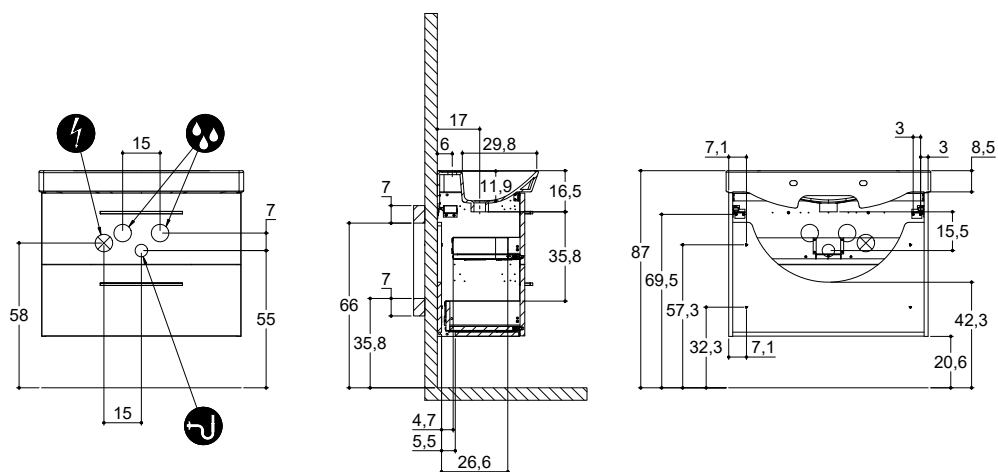

MIDO+

INSTALLATION GUIDE

	A	B	C	D	E	F
CAPPELLA	6 cm	17 cm	40,5 cm	11 cm	15,5 cm	24,5/42,1 cm
LOTTO	6 cm	17 cm	24,5 cm	12 cm	16 cm	24/41,6 cm
LOTTO XL	6,5 cm	20 cm	32 cm	10,5 cm	16 cm	24/41,6 cm
AMBER	6,5 cm	20,5 cm	26,5 cm	11,8 cm	15 cm	25/42,6 cm
AMBER MINI	5,7 cm	20 cm	20 cm	11,8 cm	14,8 cm	41,2 cm

INSTALLATION GUIDE

For more information on installation and first-fix measurements check our website under each product.

DEPTH 35 CM
HEIGHT 40 CM

CAPPELLA

LOTTO

AMBER MINI

DEPTH 35 CM
HEIGHT 57,6 CM

CAPPELLA

LOTTO

AMBER MINI

INSTALLATION GUIDE

For more information on installation and first-fix measurements check our website under each product.

DEPTH 44 CM
HEIGHT 40 CM

LOTTO XL

AMBER

DEPTH 44 CM
 HEIGHT 57,6 CM