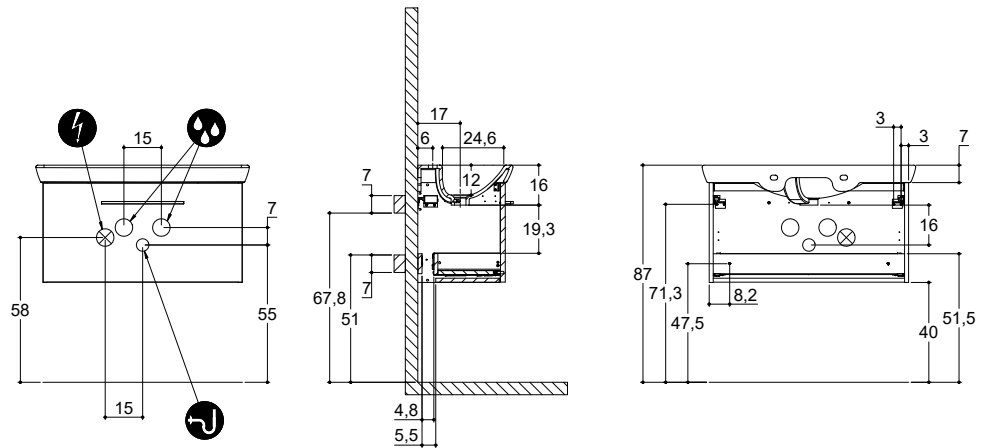

MIDO+

INSTALLATION GUIDE

	A	B	C	D	E	F
CAPPELLA	6 cm	17 cm	40,5 cm	11 cm	15,5 cm	24,5/42,1 cm
LOTTO	6 cm	17 cm	24,5 cm	12 cm	16 cm	24/41,6 cm
LOTTO XL	6,5 cm	20 cm	32 cm	10,5 cm	16 cm	24/41,6 cm
AMBER	6,5 cm	20,5 cm	26,5 cm	11,8 cm	15 cm	25/42,6 cm
AMBER MINI	5,7 cm	20 cm	20 cm	11,8 cm	14,8 cm	41,2 cm

INSTALLATION GUIDE

For more information on installation and first-fix measurements check our website under each product.

DEPTH 35 CM
HEIGHT 40 CM

CAPPELLA

LOTTO

AMBER MINI

DEPTH 35 CM
HEIGHT 57,6 CM

CAPPELLA

LOTTO

AMBER MINI

INSTALLATION GUIDE

For more information on installation and first-fix measurements check our website under each product.

DEPTH 44 CM
HEIGHT 40 CM

LOTTO XL

AMBER

DEPTH 44 CM
 HEIGHT 57,6 CM