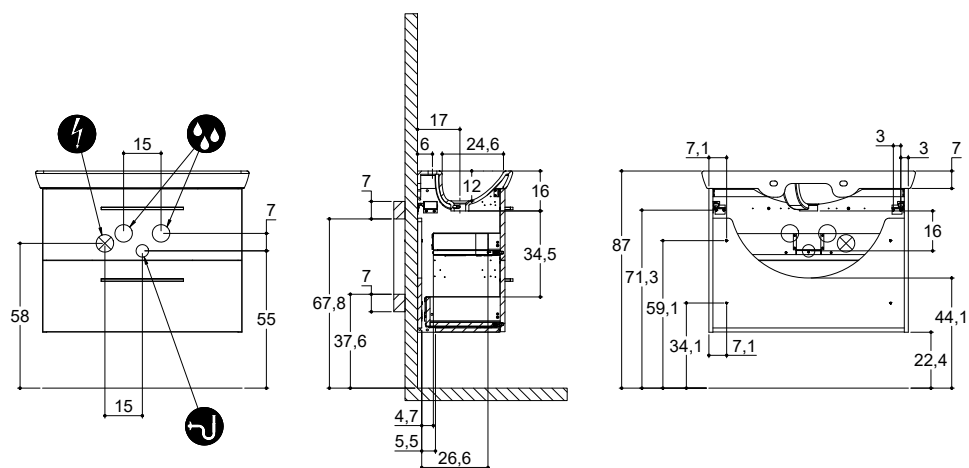

MIDO+

INSTALLATION GUIDE

	A	B	C	D	E	F
CAPPELLA	6 cm	17 cm	40,5 cm	11 cm	15,5 cm	24,5/42,1 cm
LOTTO	6 cm	17 cm	24,5 cm	12 cm	16 cm	24/41,6 cm
LOTTO XL	6,5 cm	20 cm	32 cm	10,5 cm	16 cm	24/41,6 cm
AMBER	6,5 cm	20,5 cm	26,5 cm	11,8 cm	15 cm	25/42,6 cm
AMBER MINI	5,7 cm	20 cm	20 cm	11,8 cm	14,8 cm	41,2 cm

INSTALLATION GUIDE

For more information on installation and first-fix measurements check our website under each product.

DEPTH 35 CM
HEIGHT 40 CM

CAPPELLA

LOTTO

AMBER MINI

DEPTH 35 CM
HEIGHT 57,6 CM

CAPPELLA

LOTTO

AMBER MINI

INSTALLATION GUIDE

For more information on installation and first-fix measurements check our website under each product.

DEPTH 44 CM
HEIGHT 40 CM

LOTTO XL

AMBER

DEPTH 44 CM
 HEIGHT 57,6 CM