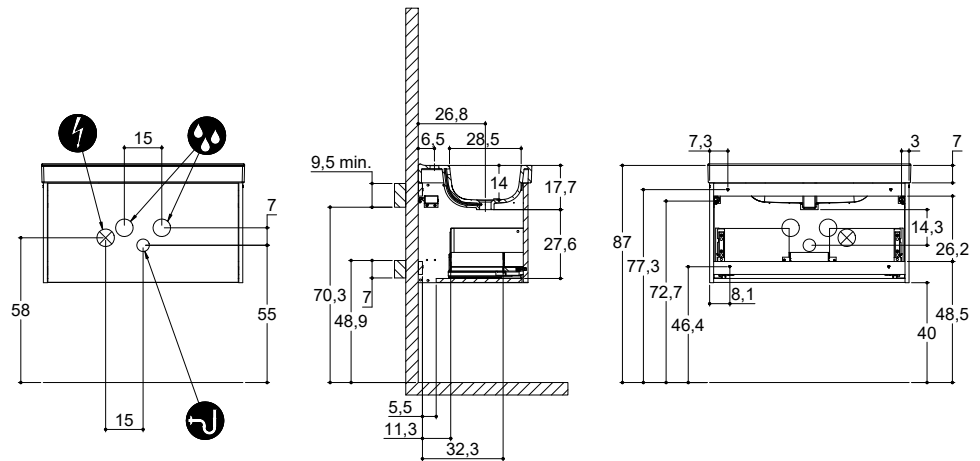

YOU 

INSTALLATION GUIDE

	A	B	C	D	E	F
MICRO MENUET	4,5 cm	23,4 cm	28,8 cm	9 cm	13,3 cm	34,7 cm
MINI MENUET	6 cm	21,4 cm	22,8 cm	9 cm	13,5 cm	34,5/50,5 cm
MENUET	6,5 cm	26,8 cm	28,5 cm	14 cm	18,5 cm	29,5/45,5 cm
MINI MINORE	5,5 cm	20 cm	21 cm	12 cm	14 cm	34/50 cm
MINORE	6,5 cm	25 cm	27 cm	12 cm	14 cm	34/50 cm
KANTATE	6,5 cm	25 cm	26 cm	9 cm	14,5 cm	33,5/49,5 cm
LARGHETTO	6,5 cm	22,8 cm	29,4 cm	12,8 cm	17,4 cm	33,9/49,9 cm
EDGE	6,5 cm	24,5 cm	27 cm	10,8 cm	13,4 cm	34,6/50,6 cm
CIRCLE	5,5 cm	26,5 cm	35,6 cm	9,7 cm	11,9 cm	47,7/63,7 cm
STADIUM	5,5 cm	26,5 cm	32,5 cm	10,8 cm	12,1 cm	48,9/64,9 cm
CUBE	5,5 cm	21 cm	30,2 cm	9 cm	12 cm	47,5/63,5 cm

CLASSIC

INSTALLATION GUIDE

For more information on installation and first-fix measurements check our website under each product.

DEPTH 26 CM
HEIGHT 40 CM

MICRO MENUET

DEPTH 35 CM
HEIGHT 40 CM

MINI MENUET

MINI MINORE

CLASSIC

INSTALLATION GUIDE

For more information on installation and first-fix measurements check our website under each product.

DEPTH 44 CM
HEIGHT 40 CM

MENUET

KANTATE

LARGHETTO

DEPTH 44 CM
HEIGHT 40 CM

EDGE

MINORE

CLASSIC

INSTALLATION GUIDE

For more information on installation and first-fix measurements check our website under each product.

DEPTH 44 CM
HEIGHT 64 CM

MENUET

KANTATE