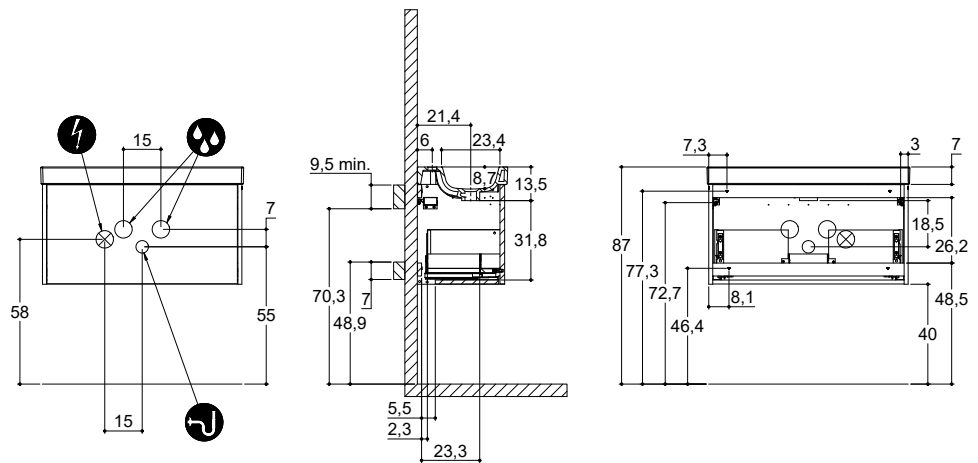

YOU 

INSTALLATION GUIDE

	A	B	C	D	E	F
MICRO MENUET	4,5 cm	23,4 cm	28,8 cm	9 cm	13,3 cm	34,7 cm
MINI MENUET	6 cm	21,4 cm	22,8 cm	9 cm	13,5 cm	34,5/50,5 cm
MENUET	6,5 cm	26,8 cm	28,5 cm	14 cm	18,5 cm	29,5/45,5 cm
MINI MINORE	5,5 cm	20 cm	21 cm	12 cm	14 cm	34/50 cm
MINORE	6,5 cm	25 cm	27 cm	12 cm	14 cm	34/50 cm
KANTATE	6,5 cm	25 cm	26 cm	9 cm	14,5 cm	33,5/49,5 cm
LARGHETTO	6,5 cm	22,8 cm	29,4 cm	12,8 cm	17,4 cm	33,9/49,9 cm
EDGE	6,5 cm	24,5 cm	27 cm	10,8 cm	13,4 cm	34,6/50,6 cm
CIRCLE	5,5 cm	26,5 cm	35,6 cm	9,7 cm	11,9 cm	47,7/63,7 cm
STADIUM	5,5 cm	26,5 cm	32,5 cm	10,8 cm	12,1 cm	48,9/64,9 cm
CUBE	5,5 cm	21 cm	30,2 cm	9 cm	12 cm	47,5/63,5 cm

CLASSIC

INSTALLATION GUIDE

For more information on installation and first-fix measurements check our website under each product.

DEPTH 26 CM
HEIGHT 40 CM

MICRO MENUET

DEPTH 35 CM
HEIGHT 40 CM

MINI MENUET

MINI MINORE

CLASSIC

INSTALLATION GUIDE

For more information on installation and first-fix measurements check our website under each product.

DEPTH 44 CM
HEIGHT 40 CM

MENUET

KANTATE

LARGHETTO

DEPTH 44 CM
HEIGHT 40 CM

EDGE

MINORE

CLASSIC

INSTALLATION GUIDE

For more information on installation and first-fix measurements check our website under each product.

DEPTH 44 CM
HEIGHT 64 CM

MENUET

KANTATE