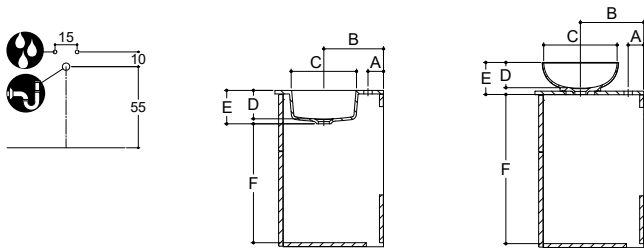

YOU 

INSTALLATION GUIDE

	A	B	C	D	E	F
MICRO MENUET	4,5 cm	23,4 cm	28,8 cm	9 cm	13,3 cm	34,7 cm
MINI MENUET	6 cm	21,4 cm	22,8 cm	9 cm	13,5 cm	34,5/50,5 cm
MENUET	6,5 cm	26,8 cm	28,5 cm	14 cm	18,5 cm	29,5/45,5 cm
MINI MINORE	5,5 cm	20 cm	21 cm	12 cm	14 cm	34/50 cm
MINORE	6,5 cm	25 cm	27 cm	12 cm	14 cm	34/50 cm
KANTATE	6,5 cm	25 cm	26 cm	9 cm	14,5 cm	33,5/49,5 cm
LARGHETTO	6,5 cm	22,8 cm	29,4 cm	12,8 cm	17,4 cm	33,9/49,9 cm
EDGE	6,5 cm	24,5 cm	27 cm	10,8 cm	13,4 cm	34,6/50,6 cm
CIRCLE	5,5 cm	26,5 cm	35,6 cm	9,7 cm	11,9 cm	47,7/63,7 cm
STADIUM	5,5 cm	26,5 cm	32,5 cm	10,8 cm	12,1 cm	48,9/64,9 cm
CUBE	5,5 cm	21 cm	30,2 cm	9 cm	12 cm	47,5/63,5 cm

CLASSIC

INSTALLATION GUIDE

For more information on installation and first-fix measurements check our website under each product.

DEPTH 26 CM
HEIGHT 40 CM

MICRO MENUET

DEPTH 35 CM
HEIGHT 40 CM

MINI MENUET

MINI MINORE

CLASSIC

INSTALLATION GUIDE

For more information on installation and first-fix measurements check our website under each product.

DEPTH 44 CM
HEIGHT 40 CM

MENUET

KANTATE

LARGHETTO

DEPTH 44 CM
HEIGHT 40 CM

EDGE

MINORE

CLASSIC

INSTALLATION GUIDE

For more information on installation and first-fix measurements check our website under each product.

DEPTH 44 CM
HEIGHT 64 CM

MENUET

KANTATE