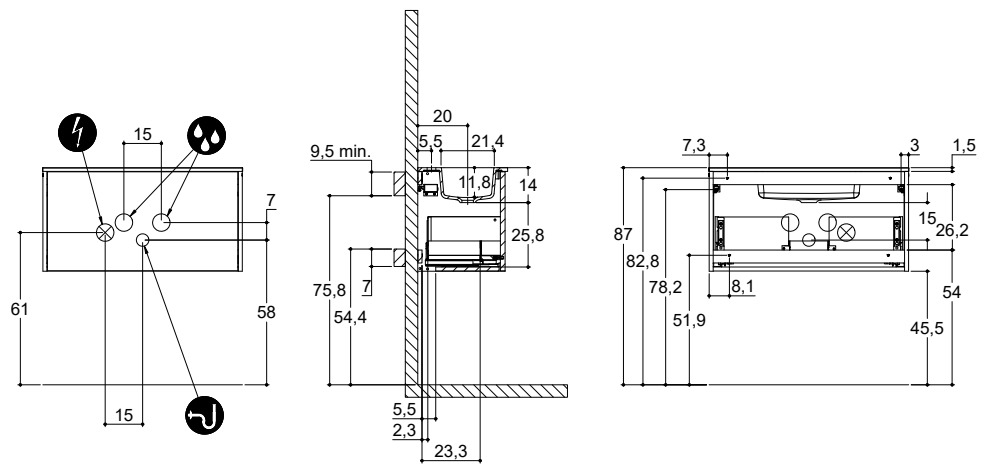

YOU 

INSTALLATION GUIDE

	A	B	C	D	E	F
MICRO MENUET	4,5 cm	23,4 cm	28,8 cm	9 cm	13,3 cm	34,7 cm
MINI MENUET	6 cm	21,4 cm	22,8 cm	9 cm	13,5 cm	34,5/50,5 cm
MENUET	6,5 cm	26,8 cm	28,5 cm	14 cm	18,5 cm	29,5/45,5 cm
MINI MINORE	5,5 cm	20 cm	21 cm	12 cm	14 cm	34/50 cm
MINORE	6,5 cm	25 cm	27 cm	12 cm	14 cm	34/50 cm
KANTATE	6,5 cm	25 cm	26 cm	9 cm	14,5 cm	33,5/49,5 cm
LARGHETTO	6,5 cm	22,8 cm	29,4 cm	12,8 cm	17,4 cm	33,9/49,9 cm
EDGE	6,5 cm	24,5 cm	27 cm	10,8 cm	13,4 cm	34,6/50,6 cm
CIRCLE	5,5 cm	26,5 cm	35,6 cm	9,7 cm	11,9 cm	47,7/63,7 cm
STADIUM	5,5 cm	26,5 cm	32,5 cm	10,8 cm	12,1 cm	48,9/64,9 cm
CUBE	5,5 cm	21 cm	30,2 cm	9 cm	12 cm	47,5/63,5 cm

CLASSIC

INSTALLATION GUIDE

For more information on installation and first-fix measurements check our website under each product.

DEPTH 26 CM
HEIGHT 40 CM

MICRO MENUET

DEPTH 35 CM
HEIGHT 40 CM

MINI MENUET

MINI MINORE

CLASSIC

INSTALLATION GUIDE

For more information on installation and first-fix measurements check our website under each product.

DEPTH 44 CM
HEIGHT 40 CM

MENUET

KANTATE

LARGHETTO

DEPTH 44 CM
HEIGHT 40 CM

EDGE

MINORE

CLASSIC

INSTALLATION GUIDE

For more information on installation and first-fix measurements check our website under each product.

DEPTH 44 CM
HEIGHT 64 CM

MENUET

KANTATE