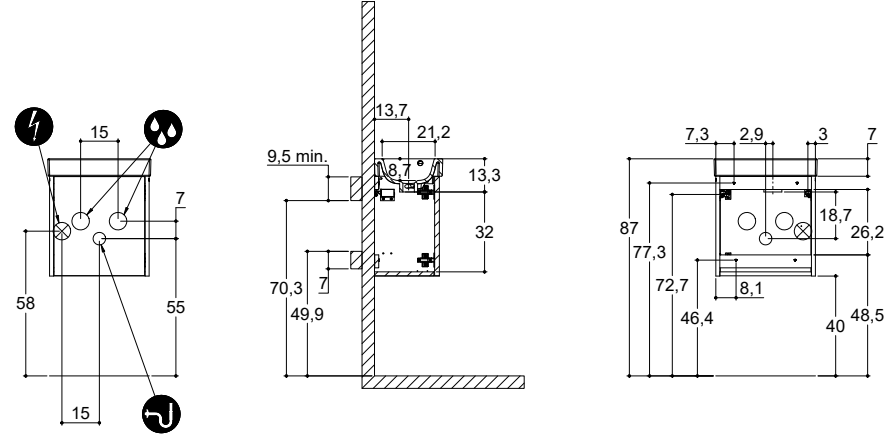

YOU 

INSTALLATION GUIDE

	A	B	C	D	E	F
MICRO MENUET	4,5 cm	23,4 cm	28,8 cm	9 cm	13,3 cm	34,7 cm
MINI MENUET	6 cm	21,4 cm	22,8 cm	9 cm	13,5 cm	34,5/50,5 cm
MENUET	6,5 cm	26,8 cm	28,5 cm	14 cm	18,5 cm	29,5/45,5 cm
MINI MINORE	5,5 cm	20 cm	21 cm	12 cm	14 cm	34/50 cm
MINORE	6,5 cm	25 cm	27 cm	12 cm	14 cm	34/50 cm
KANTATE	6,5 cm	25 cm	26 cm	9 cm	14,5 cm	33,5/49,5 cm
LARGHETTO	6,5 cm	22,8 cm	29,4 cm	12,8 cm	17,4 cm	33,9/49,9 cm
EDGE	6,5 cm	24,5 cm	27 cm	10,8 cm	13,4 cm	34,6/50,6 cm
CIRCLE	5,5 cm	26,5 cm	35,6 cm	9,7 cm	11,9 cm	47,7/63,7 cm
STADIUM	5,5 cm	26,5 cm	32,5 cm	10,8 cm	12,1 cm	48,9/64,9 cm
CUBE	5,5 cm	21 cm	30,2 cm	9 cm	12 cm	47,5/63,5 cm

CLASSIC

INSTALLATION GUIDE

For more information on installation and first-fix measurements check our website under each product.

DEPTH 26 CM
HEIGHT 40 CM

MICRO MENUET

DEPTH 35 CM
HEIGHT 40 CM

MINI MENUET

MINI MINORE

CLASSIC

INSTALLATION GUIDE

For more information on installation and first-fix measurements check our website under each product.

DEPTH 44 CM
HEIGHT 40 CM

MENUET

KANTATE

LARGHETTO

DEPTH 44 CM
HEIGHT 40 CM

EDGE

MINORE

CLASSIC

INSTALLATION GUIDE

For more information on installation and first-fix measurements check our website under each product.

DEPTH 44 CM
HEIGHT 64 CM

MENUET

KANTATE