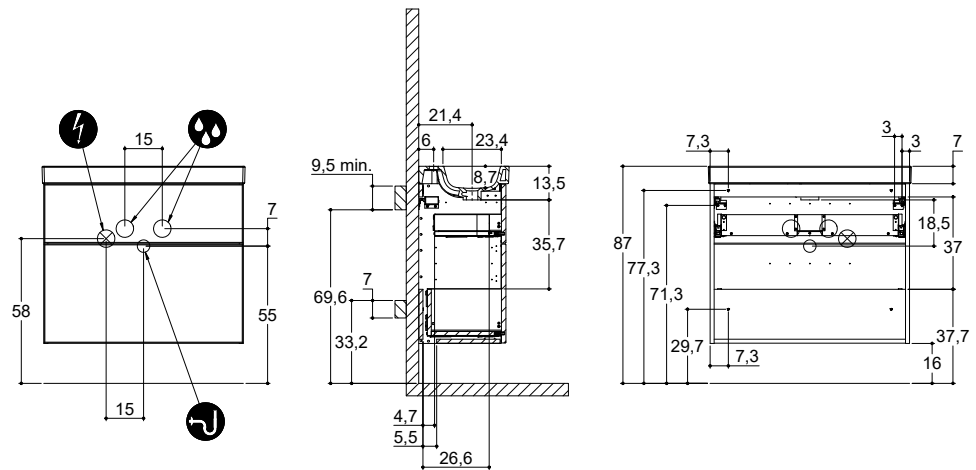

LUNA 

INSTALLATION GUIDE

	A	B	C	D	E	F
MICRO MENUET	4,5 cm	23,4 cm	28,8 cm	9 cm	13,3 cm	34,7 cm
MINI MENUET	6 cm	21,4 cm	22,8 cm	9 cm	13,5 cm	34,5/50,5 cm
MENUET	6,5 cm	26,8 cm	28,5 cm	14 cm	18,5 cm	29,5/45,5 cm
MINI MINORE	5,5 cm	20 cm	21 cm	12 cm	14 cm	34/50 cm
MINORE	6,5 cm	25 cm	27 cm	12 cm	14 cm	34/50 cm
KANTATE	6,5 cm	25 cm	26 cm	9 cm	14,5 cm	33,5/49,5 cm
LARGHETTO	6,5 cm	22,8 cm	29,4 cm	12,8 cm	17,4 cm	33,9/49,9 cm
EDGE	6,5 cm	24,5 cm	27 cm	10,8 cm	13,4 cm	34,6/50,6 cm
CIRCLE	5,5 cm	26,5 cm	35,6 cm	9,7 cm	11,9 cm	47,7/63,7 cm
STADIUM	5,5 cm	26,5 cm	32,5 cm	10,8 cm	12,1 cm	48,9/64,9 cm
CUBE	5,5 cm	21 cm	30,2 cm	9 cm	12 cm	47,5/63,5 cm

INSTALLATION GUIDE

For more information on installation and first-fix measurements check our website under each product.

DEPTH 26 CM
HEIGHT 48 CM

MICRO MENUET

DEPTH 35 CM
HEIGHT 48 CM

MINI MENUET

MINI MINORE

DEPTH 35 CM
HEIGHT 64 CM

MINI MENUET

MINI MINORE

INSTALLATION GUIDE

For more information on installation and first-fix measurements check our website under each product.

DEPTH 44 CM
HEIGHT 48 CM

MENUET

KANTATE

LARGHETTO

DEPTH 44 CM
HEIGHT 48 CM

EDGE

MINORE

INSTALLATION GUIDE

For more information on installation and first-fix measurements check our website under each product.

DEPTH 44 CM
HEIGHT 64 CM

MENUET