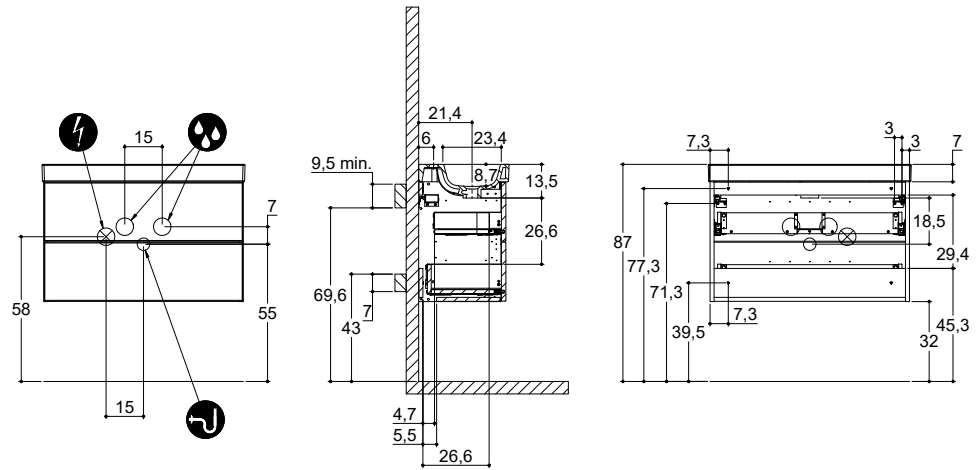

LUNA 

INSTALLATION GUIDE

	A	B	C	D	E	F
MICRO MENUET	4,5 cm	23,4 cm	28,8 cm	9 cm	13,3 cm	34,7 cm
MINI MENUET	6 cm	21,4 cm	22,8 cm	9 cm	13,5 cm	34,5/50,5 cm
MENUET	6,5 cm	26,8 cm	28,5 cm	14 cm	18,5 cm	29,5/45,5 cm
MINI MINORE	5,5 cm	20 cm	21 cm	12 cm	14 cm	34/50 cm
MINORE	6,5 cm	25 cm	27 cm	12 cm	14 cm	34/50 cm
KANTATE	6,5 cm	25 cm	26 cm	9 cm	14,5 cm	33,5/49,5 cm
LARGHETTO	6,5 cm	22,8 cm	29,4 cm	12,8 cm	17,4 cm	33,9/49,9 cm
EDGE	6,5 cm	24,5 cm	27 cm	10,8 cm	13,4 cm	34,6/50,6 cm
CIRCLE	5,5 cm	26,5 cm	35,6 cm	9,7 cm	11,9 cm	47,7/63,7 cm
STADIUM	5,5 cm	26,5 cm	32,5 cm	10,8 cm	12,1 cm	48,9/64,9 cm
CUBE	5,5 cm	21 cm	30,2 cm	9 cm	12 cm	47,5/63,5 cm

INSTALLATION GUIDE

For more information on installation and first-fix measurements check our website under each product.

DEPTH 26 CM
HEIGHT 48 CM

MICRO MENUET

DEPTH 35 CM
HEIGHT 48 CM

MINI MENUET

MINI MINORE

DEPTH 35 CM
HEIGHT 64 CM

MINI MENUET

MINI MINORE

INSTALLATION GUIDE

For more information on installation and first-fix measurements check our website under each product.

DEPTH 44 CM
HEIGHT 48 CM

MENUET

KANTATE

LARGHETTO

DEPTH 44 CM
HEIGHT 48 CM

EDGE

MINORE

INSTALLATION GUIDE

For more information on installation and first-fix measurements check our website under each product.

DEPTH 44 CM
HEIGHT 64 CM

MENUET