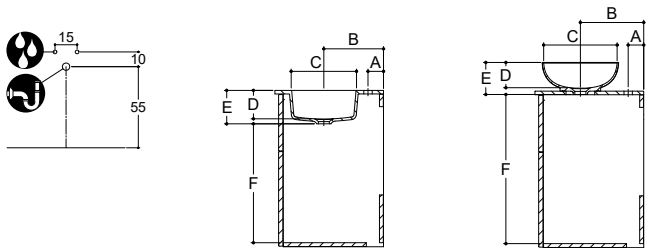

LUNA 

INSTALLATION GUIDE

	A	B	C	D	E	F
MICRO MENUET	4,5 cm	23,4 cm	28,8 cm	9 cm	13,3 cm	34,7 cm
MINI MENUET	6 cm	21,4 cm	22,8 cm	9 cm	13,5 cm	34,5/50,5 cm
MENUET	6,5 cm	26,8 cm	28,5 cm	14 cm	18,5 cm	29,5/45,5 cm
MINI MINORE	5,5 cm	20 cm	21 cm	12 cm	14 cm	34/50 cm
MINORE	6,5 cm	25 cm	27 cm	12 cm	14 cm	34/50 cm
KANTATE	6,5 cm	25 cm	26 cm	9 cm	14,5 cm	33,5/49,5 cm
LARGHETTO	6,5 cm	22,8 cm	29,4 cm	12,8 cm	17,4 cm	33,9/49,9 cm
EDGE	6,5 cm	24,5 cm	27 cm	10,8 cm	13,4 cm	34,6/50,6 cm
CIRCLE	5,5 cm	26,5 cm	35,6 cm	9,7 cm	11,9 cm	47,7/63,7 cm
STADIUM	5,5 cm	26,5 cm	32,5 cm	10,8 cm	12,1 cm	48,9/64,9 cm
CUBE	5,5 cm	21 cm	30,2 cm	9 cm	12 cm	47,5/63,5 cm

INSTALLATION GUIDE

For more information on installation and first-fix measurements check our website under each product.

DEPTH 26 CM
HEIGHT 48 CM

MICRO MENUET

DEPTH 35 CM
HEIGHT 48 CM

MINI MENUET

MINI MINORE

DEPTH 35 CM
HEIGHT 64 CM

MINI MENUET

MINI MINORE

INSTALLATION GUIDE

For more information on installation and first-fix measurements check our website under each product.

DEPTH 44 CM
HEIGHT 48 CM

MENUET

KANTATE

LARGHETTO

DEPTH 44 CM
HEIGHT 48 CM

EDGE

MINORE

INSTALLATION GUIDE

For more information on installation and first-fix measurements check our website under each product.

DEPTH 44 CM
HEIGHT 64 CM

MENUET