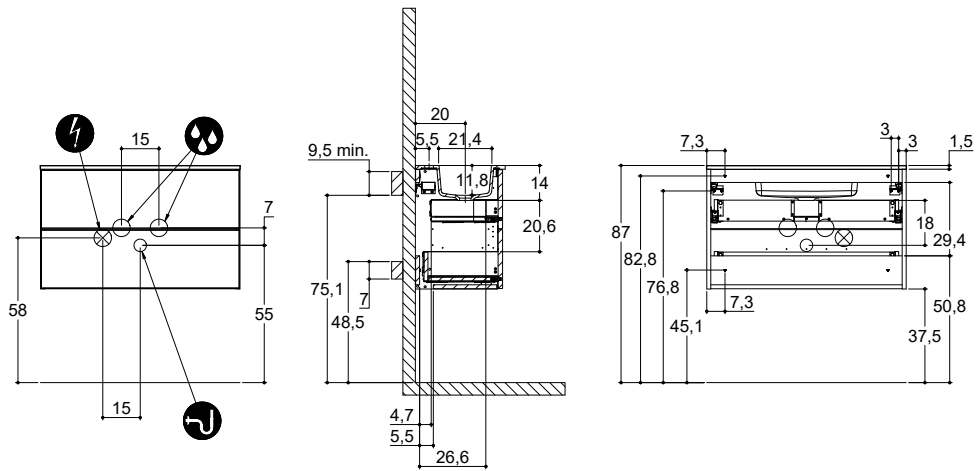

LUNA 

INSTALLATION GUIDE

	A	B	C	D	E	F
MICRO MENUET	4,5 cm	23,4 cm	28,8 cm	9 cm	13,3 cm	34,7 cm
MINI MENUET	6 cm	21,4 cm	22,8 cm	9 cm	13,5 cm	34,5/50,5 cm
MENUET	6,5 cm	26,8 cm	28,5 cm	14 cm	18,5 cm	29,5/45,5 cm
MINI MINORE	5,5 cm	20 cm	21 cm	12 cm	14 cm	34/50 cm
MINORE	6,5 cm	25 cm	27 cm	12 cm	14 cm	34/50 cm
KANTATE	6,5 cm	25 cm	26 cm	9 cm	14,5 cm	33,5/49,5 cm
LARGHETTO	6,5 cm	22,8 cm	29,4 cm	12,8 cm	17,4 cm	33,9/49,9 cm
EDGE	6,5 cm	24,5 cm	27 cm	10,8 cm	13,4 cm	34,6/50,6 cm
CIRCLE	5,5 cm	26,5 cm	35,6 cm	9,7 cm	11,9 cm	47,7/63,7 cm
STADIUM	5,5 cm	26,5 cm	32,5 cm	10,8 cm	12,1 cm	48,9/64,9 cm
CUBE	5,5 cm	21 cm	30,2 cm	9 cm	12 cm	47,5/63,5 cm

INSTALLATION GUIDE

For more information on installation and first-fix measurements check our website under each product.

DEPTH 26 CM
HEIGHT 48 CM

MICRO MENUET

DEPTH 35 CM
HEIGHT 48 CM

MINI MENUET

MINI MINORE

DEPTH 35 CM
HEIGHT 64 CM

MINI MENUET

MINI MINORE

INSTALLATION GUIDE

For more information on installation and first-fix measurements check our website under each product.

DEPTH 44 CM
HEIGHT 48 CM

MENUET

KANTATE

LARGHETTO

DEPTH 44 CM
HEIGHT 48 CM

EDGE

MINORE

INSTALLATION GUIDE

For more information on installation and first-fix measurements check our website under each product.

DEPTH 44 CM
HEIGHT 64 CM

MENUET