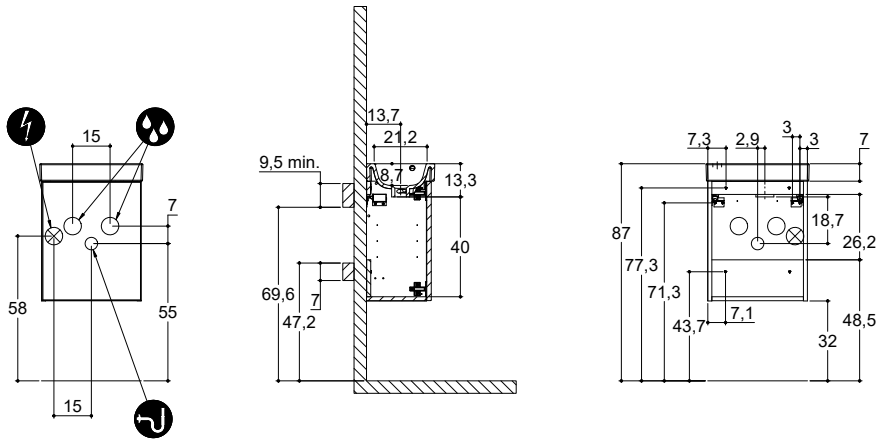

LUNA 

INSTALLATION GUIDE

	A	B	C	D	E	F
MICRO MENUET	4,5 cm	23,4 cm	28,8 cm	9 cm	13,3 cm	34,7 cm
MINI MENUET	6 cm	21,4 cm	22,8 cm	9 cm	13,5 cm	34,5/50,5 cm
MENUET	6,5 cm	26,8 cm	28,5 cm	14 cm	18,5 cm	29,5/45,5 cm
MINI MINORE	5,5 cm	20 cm	21 cm	12 cm	14 cm	34/50 cm
MINORE	6,5 cm	25 cm	27 cm	12 cm	14 cm	34/50 cm
KANTATE	6,5 cm	25 cm	26 cm	9 cm	14,5 cm	33,5/49,5 cm
LARGHETTO	6,5 cm	22,8 cm	29,4 cm	12,8 cm	17,4 cm	33,9/49,9 cm
EDGE	6,5 cm	24,5 cm	27 cm	10,8 cm	13,4 cm	34,6/50,6 cm
CIRCLE	5,5 cm	26,5 cm	35,6 cm	9,7 cm	11,9 cm	47,7/63,7 cm
STADIUM	5,5 cm	26,5 cm	32,5 cm	10,8 cm	12,1 cm	48,9/64,9 cm
CUBE	5,5 cm	21 cm	30,2 cm	9 cm	12 cm	47,5/63,5 cm

INSTALLATION GUIDE

For more information on installation and first-fix measurements check our website under each product.

DEPTH 26 CM
HEIGHT 48 CM

MICRO MENUET

DEPTH 35 CM
HEIGHT 48 CM

MINI MENUET

MINI MINORE

DEPTH 35 CM
HEIGHT 64 CM

MINI MENUET

MINI MINORE

INSTALLATION GUIDE

For more information on installation and first-fix measurements check our website under each product.

DEPTH 44 CM
HEIGHT 48 CM

MENUET

KANTATE

LARGHETTO

DEPTH 44 CM
HEIGHT 48 CM

EDGE

MINORE

INSTALLATION GUIDE

For more information on installation and first-fix measurements check our website under each product.

DEPTH 44 CM
HEIGHT 64 CM

MENUET