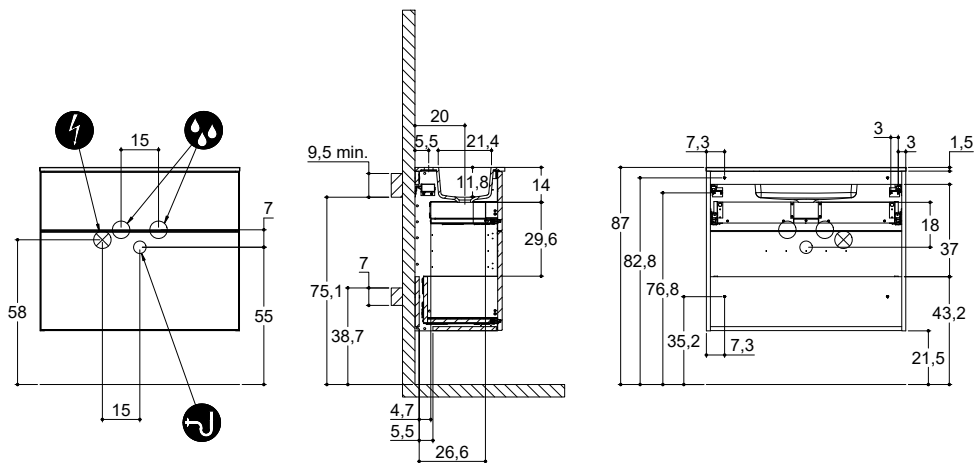

LUNA 

INSTALLATION GUIDE

	A	B	C	D	E	F
MICRO MENUET	4,5 cm	23,4 cm	28,8 cm	9 cm	13,3 cm	34,7 cm
MINI MENUET	6 cm	21,4 cm	22,8 cm	9 cm	13,5 cm	34,5/50,5 cm
MENUET	6,5 cm	26,8 cm	28,5 cm	14 cm	18,5 cm	29,5/45,5 cm
MINI MINORE	5,5 cm	20 cm	21 cm	12 cm	14 cm	34/50 cm
MINORE	6,5 cm	25 cm	27 cm	12 cm	14 cm	34/50 cm
KANTATE	6,5 cm	25 cm	26 cm	9 cm	14,5 cm	33,5/49,5 cm
LARGHETTO	6,5 cm	22,8 cm	29,4 cm	12,8 cm	17,4 cm	33,9/49,9 cm
EDGE	6,5 cm	24,5 cm	27 cm	10,8 cm	13,4 cm	34,6/50,6 cm
CIRCLE	5,5 cm	26,5 cm	35,6 cm	9,7 cm	11,9 cm	47,7/63,7 cm
STADIUM	5,5 cm	26,5 cm	32,5 cm	10,8 cm	12,1 cm	48,9/64,9 cm
CUBE	5,5 cm	21 cm	30,2 cm	9 cm	12 cm	47,5/63,5 cm

INSTALLATION GUIDE

For more information on installation and first-fix measurements check our website under each product.

DEPTH 26 CM
HEIGHT 48 CM

MICRO MENUET

DEPTH 35 CM
HEIGHT 48 CM

MINI MENUET

MINI MINORE

DEPTH 35 CM
HEIGHT 64 CM

MINI MENUET

MINI MINORE

INSTALLATION GUIDE

For more information on installation and first-fix measurements check our website under each product.

DEPTH 44 CM
HEIGHT 48 CM

MENUET

KANTATE

LARGHETTO

DEPTH 44 CM
HEIGHT 48 CM

EDGE

MINORE

INSTALLATION GUIDE

For more information on installation and first-fix measurements check our website under each product.

DEPTH 44 CM
HEIGHT 64 CM

MENUET