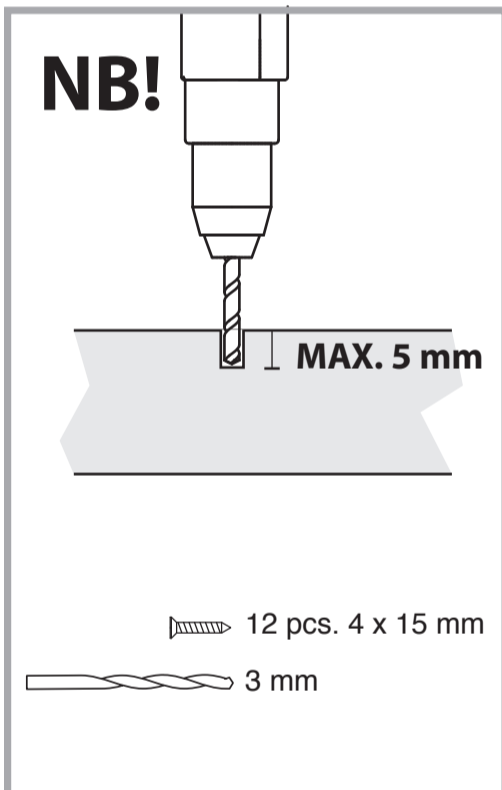

TOP

TOP

226 mm

232 mm

44 mm

148 mm

44 mm

148 mm

44 mm

**DANSANI**<sup>®</sup>

m1106 - rev. 03

5 711112 264734