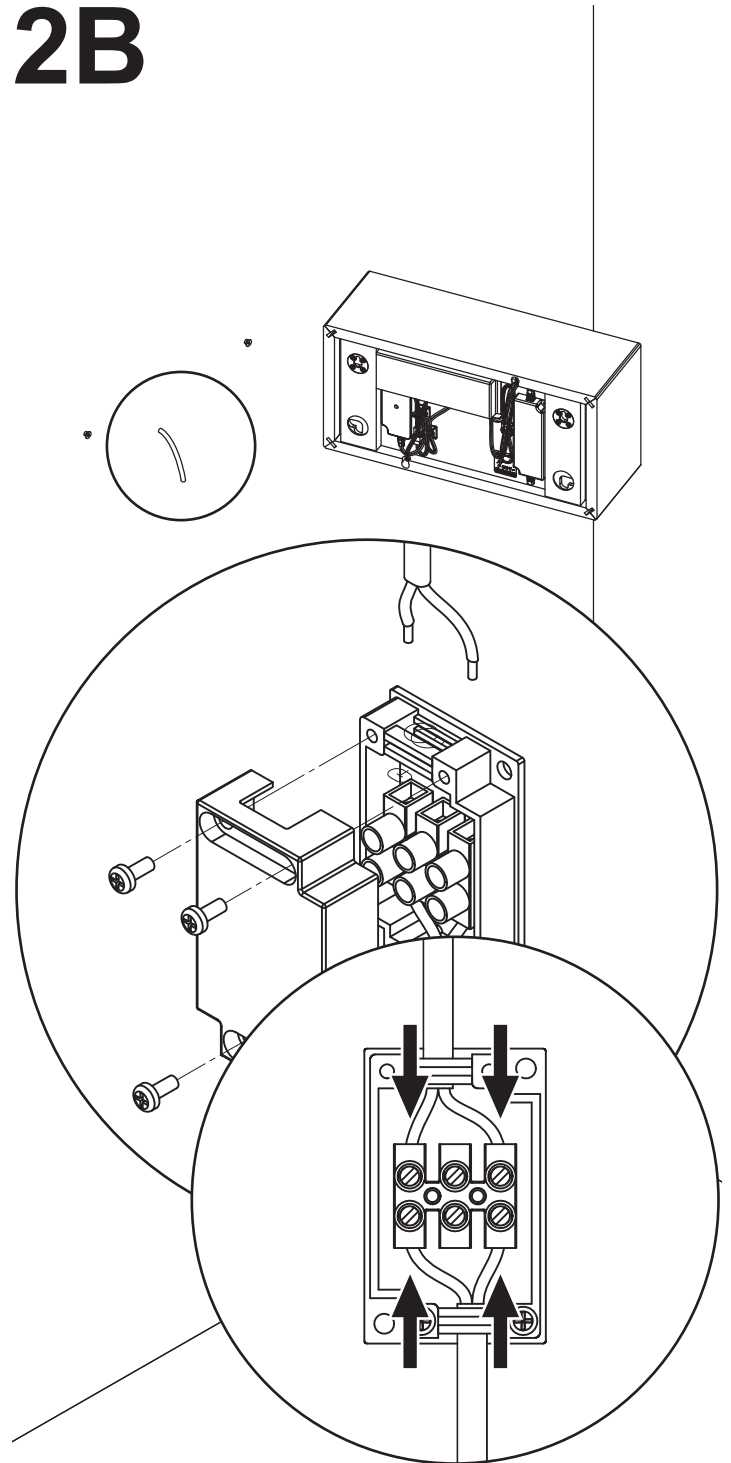

**DANSANI**  
DANISH BATHROOM DESIGN

1

W:	X:
20 cm	10 cm
40 cm	30 cm
80 cm	70 cm

## 2B

3

4

5 708877 919498