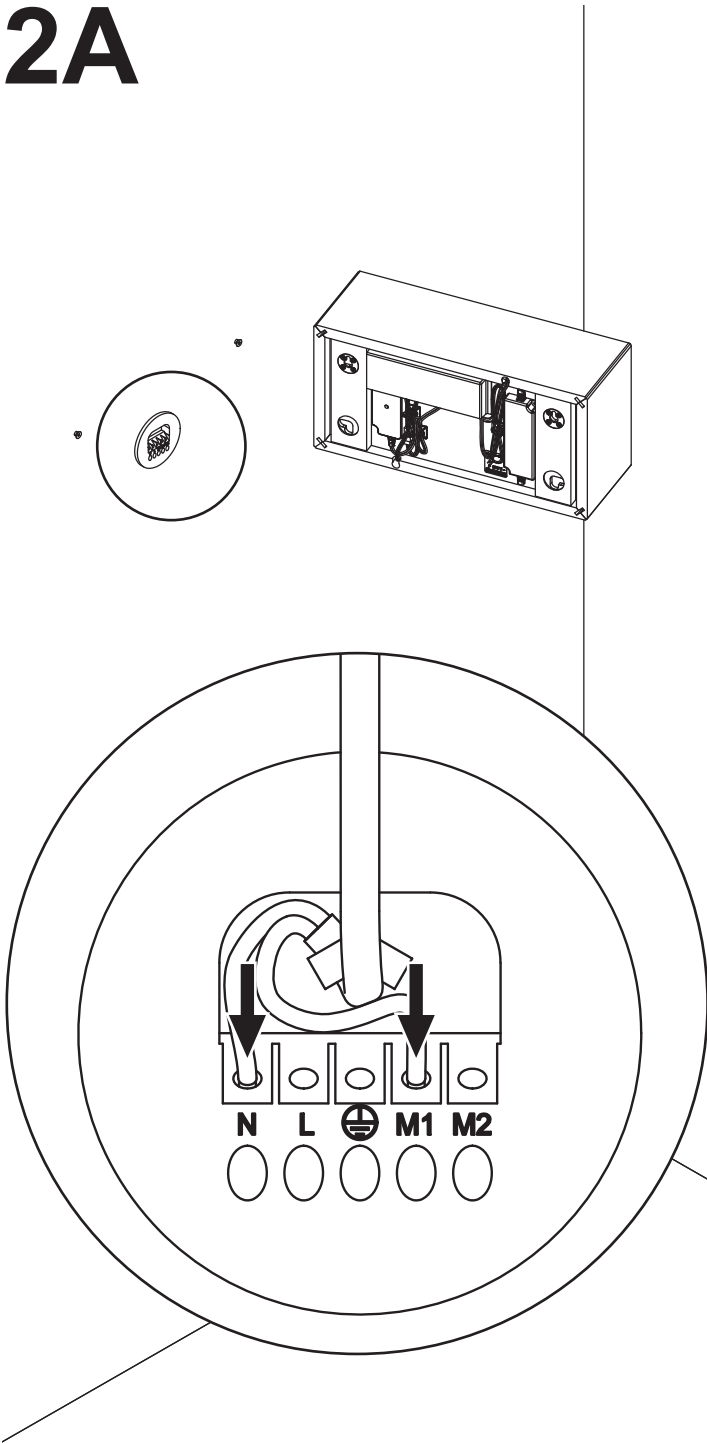

**DANSANI**  
DANISH BATHROOM DESIGN

1

W:	X:
20 cm	10 cm
40 cm	30 cm
80 cm	70 cm

## 2B

3

4

5 708877 919498