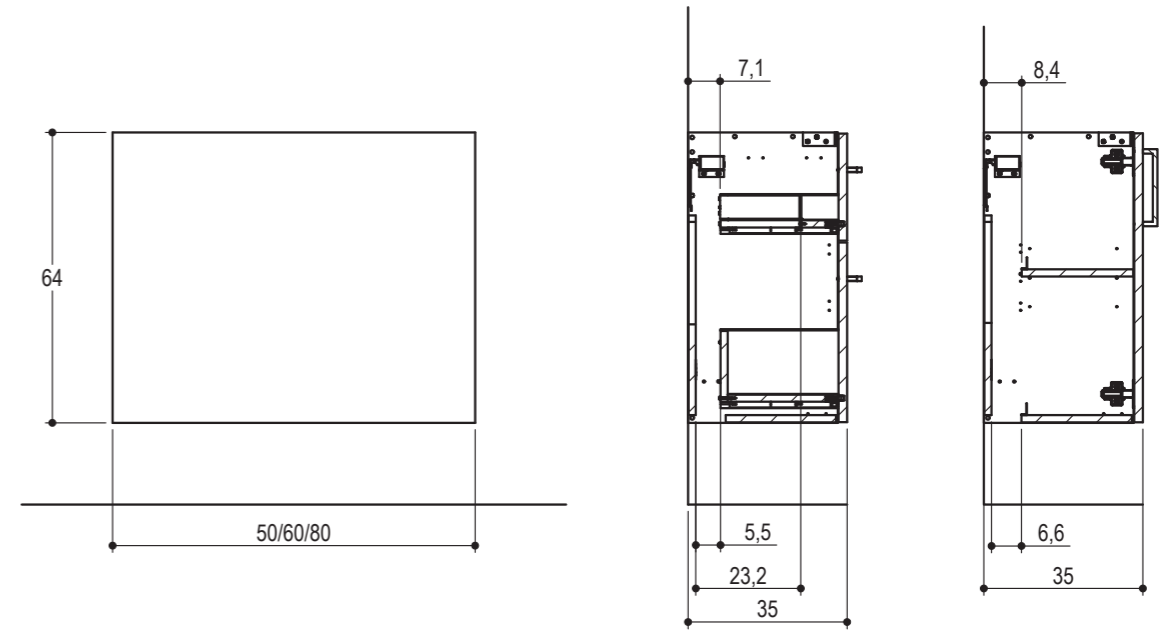

# INSTALLATION GUIDE

	A	B	C	D	E	F
CAPPELLA	6 cm	17 cm	30,5 cm	11,9 cm	16,5 cm	30,6/48,2 cm
AMBER	6,5 cm	20,5 cm	26,5 cm	11,9 cm	16,5 cm	23,6/41,2 cm
AMBER MINI	5,7 cm	20 cm	20 cm	11,7 cm	16,5 cm	23,6/41,2 cm
MARBELIQUE	6 cm	23 cm	33,3 cm	11 cm	13,3 cm	30/47,6 cm
MARBELIQUE MINI	5,5 cm	16 cm	26,3 cm	10 cm	12,3 cm	31/48,6 cm

### INSTALLATION GUIDE

For more information on installation and first-fix measurements check our website under each product.

DEPTH 35 CM  
HEIGHT 40 CM

DEPTH 35 CM  
HEIGHT 64 CM

## INSTALLATION GUIDE

For more information on installation and first-fix measurements check our website under each product.

DEPTH 44 CM  
HEIGHT 40 CM

DEPTH 44 CM  
HEIGHT 64 CM