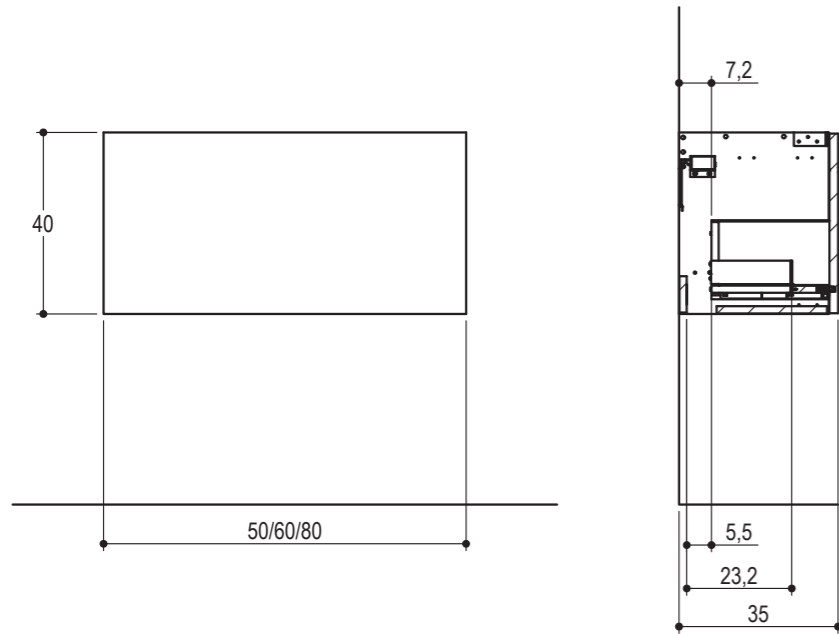

# INSTALLATION GUIDE

	A	B	C	D	E	F
CAPPELLA	6 cm	17 cm	30,5 cm	11,9 cm	16,5 cm	30,6/48,2 cm
AMBER	6,5 cm	20,5 cm	26,5 cm	11,9 cm	16,5 cm	23,6/41,2 cm
AMBER MINI	5,7 cm	20 cm	20 cm	11,7 cm	16,5 cm	23,6/41,2 cm
MARBELIQUE	6 cm	23 cm	33,3 cm	11 cm	13,3 cm	30/47,6 cm
MARBELIQUE MINI	5,5 cm	16 cm	26,3 cm	10 cm	12,3 cm	31/48,6 cm

### INSTALLATION GUIDE

For more information on installation and first-fix measurements check our website under each product.

DEPTH 35 CM  
HEIGHT 40 CM

DEPTH 35 CM  
HEIGHT 64 CM

## INSTALLATION GUIDE

For more information on installation and first-fix measurements check our website under each product.

DEPTH 44 CM  
HEIGHT 40 CM

DEPTH 44 CM  
HEIGHT 64 CM