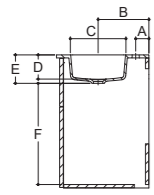

# INSTALLATION GUIDE

	A	B	C	D	E	F
CAPPELLA	6 cm	17 cm	30,5 cm	11,9 cm	16,5 cm	30,6/48,2 cm
AMBER	6,5 cm	20,5 cm	26,5 cm	11,9 cm	16,5 cm	23,6/41,2 cm
AMBER MINI	5,7 cm	20 cm	20 cm	11,7 cm	16,5 cm	23,6/41,2 cm
MARBELIQUE	6 cm	23 cm	33,3 cm	11 cm	13,3 cm	30/47,6 cm
MARBELIQUE MINI	5,5 cm	16 cm	26,3 cm	10 cm	12,3 cm	31/48,6 cm

### INSTALLATION GUIDE

For more information on installation and first-fix measurements check our website under each product.

DEPTH 35 CM  
HEIGHT 40 CM

DEPTH 35 CM  
HEIGHT 64 CM

## INSTALLATION GUIDE

For more information on installation and first-fix measurements check our website under each product.

DEPTH 44 CM  
HEIGHT 40 CM

DEPTH 44 CM  
HEIGHT 64 CM