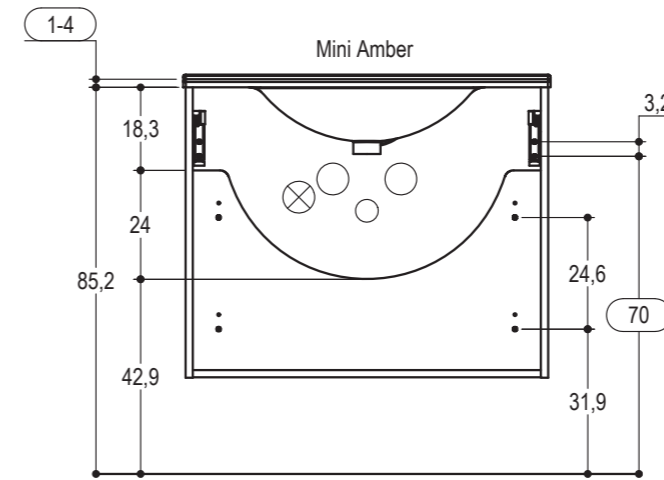

# INSTALLATION GUIDE

	A	B	C	D	E	F
CAPPELLA	6 cm	17 cm	30,5 cm	11,9 cm	16,5 cm	30,6/48,2 cm
AMBER	6,5 cm	20,5 cm	26,5 cm	11,9 cm	16,5 cm	23,6/41,2 cm
AMBER MINI	5,7 cm	20 cm	20 cm	11,7 cm	16,5 cm	23,6/41,2 cm
MARBELIQUE	6 cm	23 cm	33,3 cm	11 cm	13,3 cm	30/47,6 cm
MARBELIQUE MINI	5,5 cm	16 cm	26,3 cm	10 cm	12,3 cm	31/48,6 cm

### INSTALLATION GUIDE

For more information on installation and first-fix measurements check our website under each product.

DEPTH 35 CM  
HEIGHT 40 CM

DEPTH 35 CM  
HEIGHT 64 CM

## INSTALLATION GUIDE

For more information on installation and first-fix measurements check our website under each product.

DEPTH 44 CM  
HEIGHT 40 CM

DEPTH 44 CM  
HEIGHT 64 CM