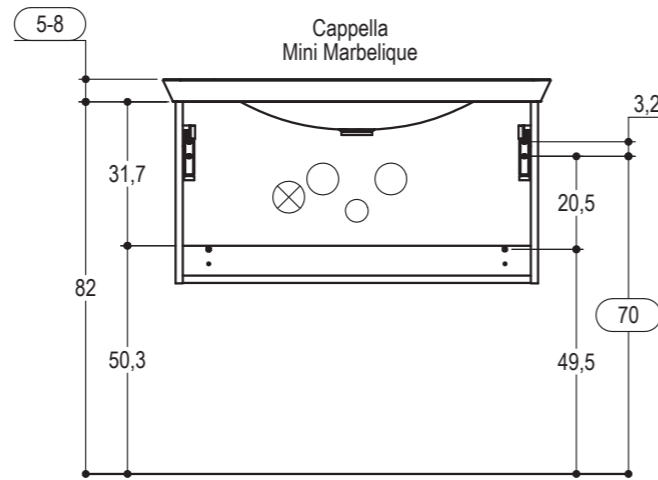

# INSTALLATION GUIDE

	A	B	C	D	E	F
CAPPELLA	6 cm	17 cm	30,5 cm	11,9 cm	16,5 cm	30,6/48,2 cm
AMBER	6,5 cm	20,5 cm	26,5 cm	11,9 cm	16,5 cm	23,6/41,2 cm
AMBER MINI	5,7 cm	20 cm	20 cm	11,7 cm	16,5 cm	23,6/41,2 cm
MARBELIQUE	6 cm	23 cm	33,3 cm	11 cm	13,3 cm	30/47,6 cm
MARBELIQUE MINI	5,5 cm	16 cm	26,3 cm	10 cm	12,3 cm	31/48,6 cm

### INSTALLATION GUIDE

For more information on installation and first-fix measurements check our website under each product.

DEPTH 35 CM  
HEIGHT 40 CM

DEPTH 35 CM  
HEIGHT 64 CM

## INSTALLATION GUIDE

For more information on installation and first-fix measurements check our website under each product.

DEPTH 44 CM  
HEIGHT 40 CM

DEPTH 44 CM  
HEIGHT 64 CM