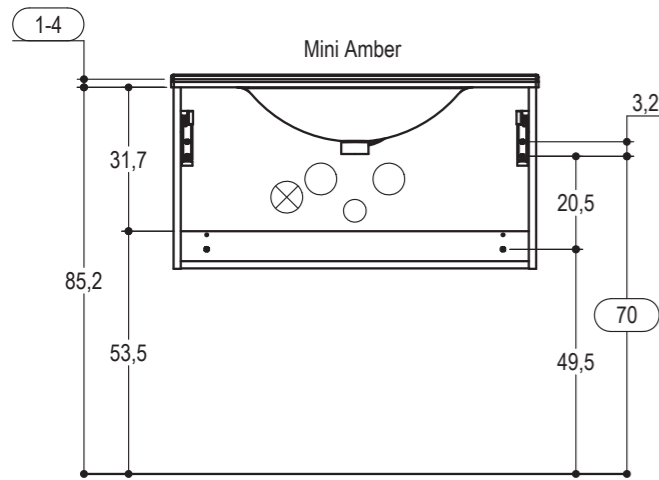

# INSTALLATION GUIDE

	A	B	C	D	E	F
CAPPELLA	6 cm	17 cm	30,5 cm	11,9 cm	16,5 cm	30,6/48,2 cm
AMBER	6,5 cm	20,5 cm	26,5 cm	11,9 cm	16,5 cm	23,6/41,2 cm
AMBER MINI	5,7 cm	20 cm	20 cm	11,7 cm	16,5 cm	23,6/41,2 cm
MARBELIQUE	6 cm	23 cm	33,3 cm	11 cm	13,3 cm	30/47,6 cm
MARBELIQUE MINI	5,5 cm	16 cm	26,3 cm	10 cm	12,3 cm	31/48,6 cm

### INSTALLATION GUIDE

For more information on installation and first-fix measurements check our website under each product.

DEPTH 35 CM  
HEIGHT 40 CM

DEPTH 35 CM  
HEIGHT 64 CM

## INSTALLATION GUIDE

For more information on installation and first-fix measurements check our website under each product.

DEPTH 44 CM  
HEIGHT 40 CM

DEPTH 44 CM  
HEIGHT 64 CM