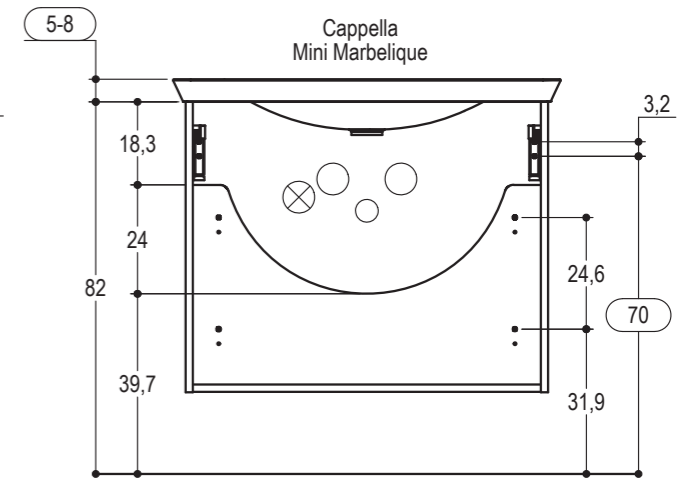

# INSTALLATION GUIDE

	A	B	C	D	E	F
CAPPELLA	6 cm	17 cm	30,5 cm	11,9 cm	16,5 cm	30,6/48,2 cm
AMBER	6,5 cm	20,5 cm	26,5 cm	11,9 cm	16,5 cm	23,6/41,2 cm
AMBER MINI	5,7 cm	20 cm	20 cm	11,7 cm	16,5 cm	23,6/41,2 cm
MARBELIQUE	6 cm	23 cm	33,3 cm	11 cm	13,3 cm	30/47,6 cm
MARBELIQUE MINI	5,5 cm	16 cm	26,3 cm	10 cm	12,3 cm	31/48,6 cm

### INSTALLATION GUIDE

For more information on installation and first-fix measurements check our website under each product.

DEPTH 35 CM  
HEIGHT 40 CM

DEPTH 35 CM  
HEIGHT 64 CM

## INSTALLATION GUIDE

For more information on installation and first-fix measurements check our website under each product.

DEPTH 44 CM  
HEIGHT 40 CM

DEPTH 44 CM  
HEIGHT 64 CM